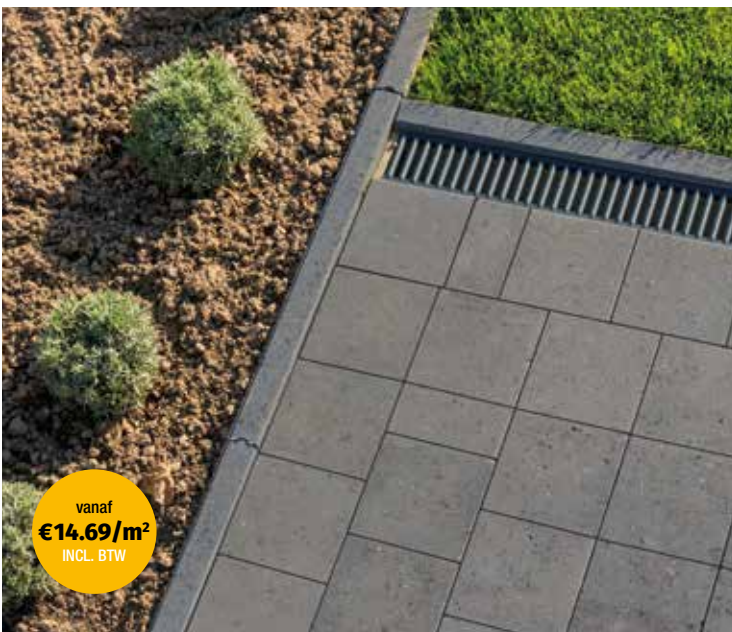

TERRASACTIE

Van 18/03 tot en met 29/04

vanaf
€17.49/m²
INCL. BTW

Getrommelde Bouwpuntklinker

Duurzame, cilindergetrommelde Bouwpuntklinker met een natuurlijk verweerde uitstraling.

Afmetingen: 15 x 15 x 6 cm

vanaf
€18.99/m²
INCL. BTW

Brugse Getrommelde

De kleurschakering van deze getrommelde klinker in arduinkleur geeft jouw oprit of terras een natuurlijke, rustieke twist.

Verkrijgbaar in 20 x 20 x 6 cm en 20 x 30 x 6 cm

vanaf
€14.69/m²
INCL. BTW

Ongetrommelde Bouwpuntklinker zwart

Deze ongetrommelde zwarte Bouwpuntklinker biedt elke oprit of terras een strakke uitstraling.

Verkrijgbaar in 15 x 15 x 6 cm en 20 x 20 x 6 cm

Eccogravel Grindstabilisatie

Met ECCOgravel grindstabilisatie is jouw oprit of tuinpad perfect beloop- en rijdbaar. Het is waterdoorlatend en oogt strak.

Formaat: hoogte 40mm

Zwart

Wit

Siergrind

Voor alle tuinstijlen is er een variant. Gebruik het siergrind als afwerking, ter decoratie of in combinatie met eccogravel. Deze grindsoorten zijn verkrijgbaar in zakken van 20kg. Bij grotere projecten ook mogelijkheid tot big bag verpakkingen. Vraag uw prijs voor siergrind aan onze medewerkers.